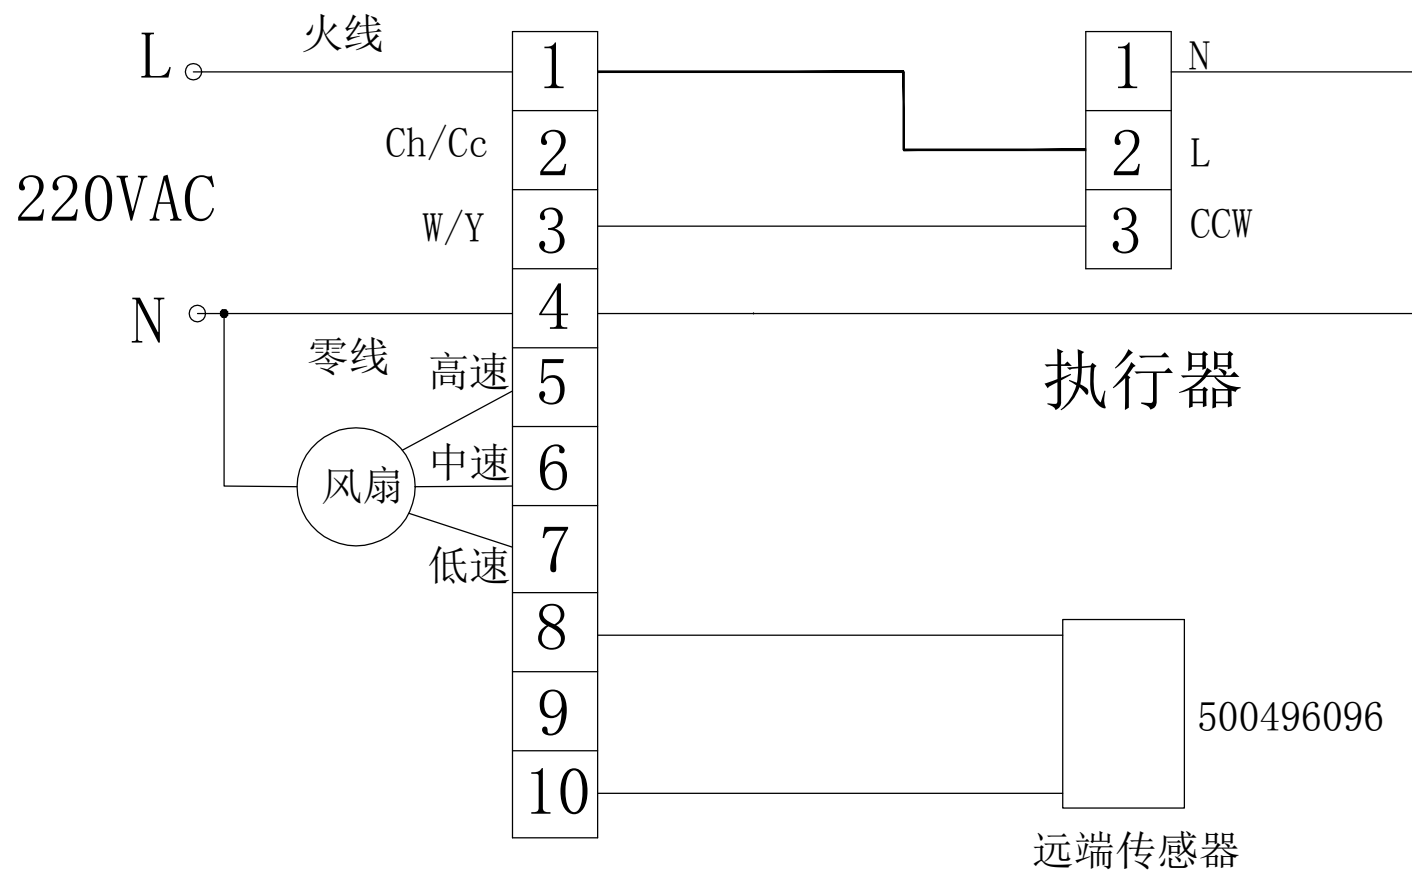

# 温控器

D10230

T6800H2WN接线端子

深圳市天山云海科技有限公司

设计		项目名称		专业	
制图		设备名称		阶段	
审核		T6800H2WN与D10230连接图		比例	N: N
审定				工程号	
				图号	